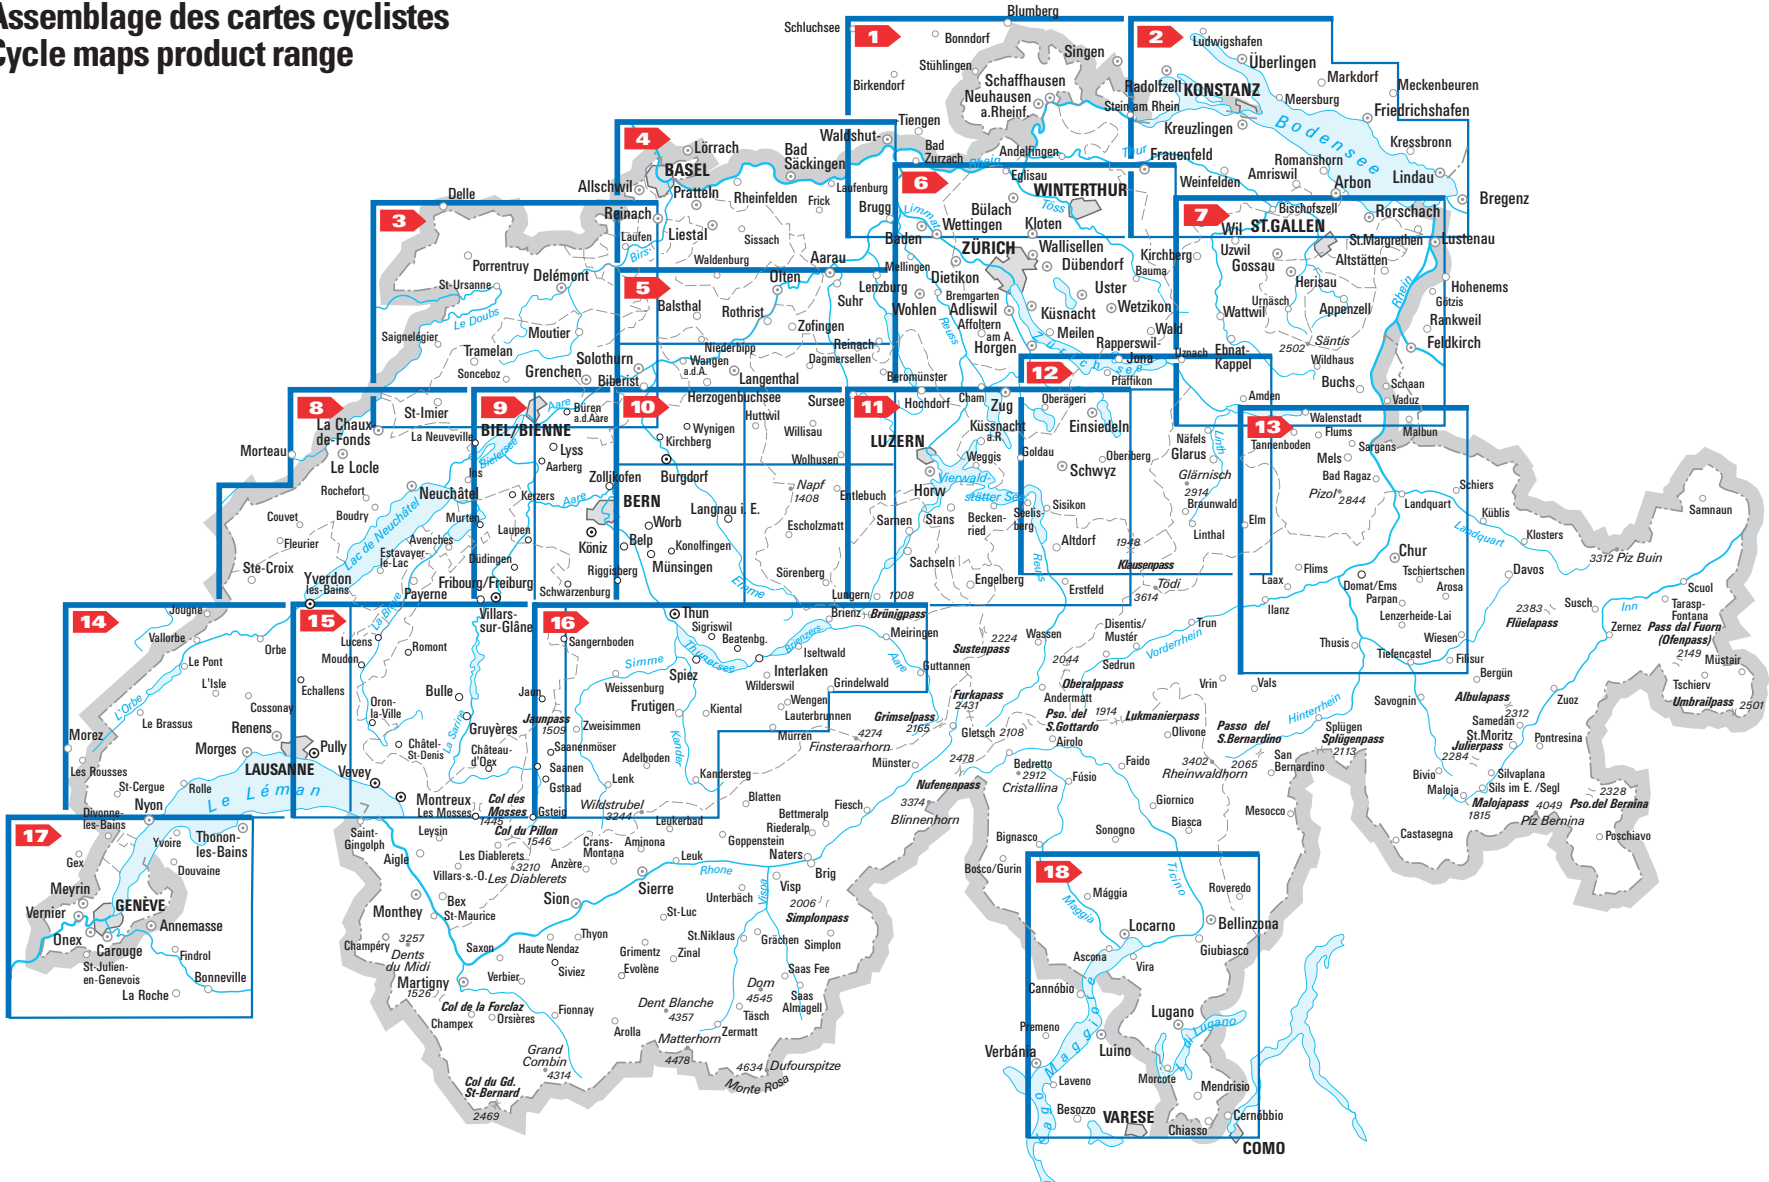

# Blatteinteilung Velokarten

## Assemblage des cartes cyclistes

### Cycle maps product range

- |                                    |                            |                                 |                                       |                                     |   |
|------------------------------------|----------------------------|---------------------------------|---------------------------------------|-------------------------------------|---|
| <b>1</b> Schaffhausen – Winterthur | <b>4</b> Basel – Aarau     | <b>7</b> St. Gallen             | <b>10</b> Emmental                    | <b>13</b> Sarganserland             | <b>16</b> Berner Oberland               |
| <b>2</b> Bodensee – Thurgau        | <b>5</b> Solothurn – Olten | <b>8</b> Neuchâtel – Trois Lacs | <b>11</b> Luzern – Vierwaldstättersee | <b>14</b> Lausanne – Vallée de Joux | <b>17</b> Genève                        |
| <b>3</b> Jura                      | <b>6</b> Zürich            | <b>9</b> Region Bern            | <b>12</b> Glarus – Schwyz             | <b>15</b> Gruyère                   | <b>18</b> Lugano – Locarno – Bellinzona |